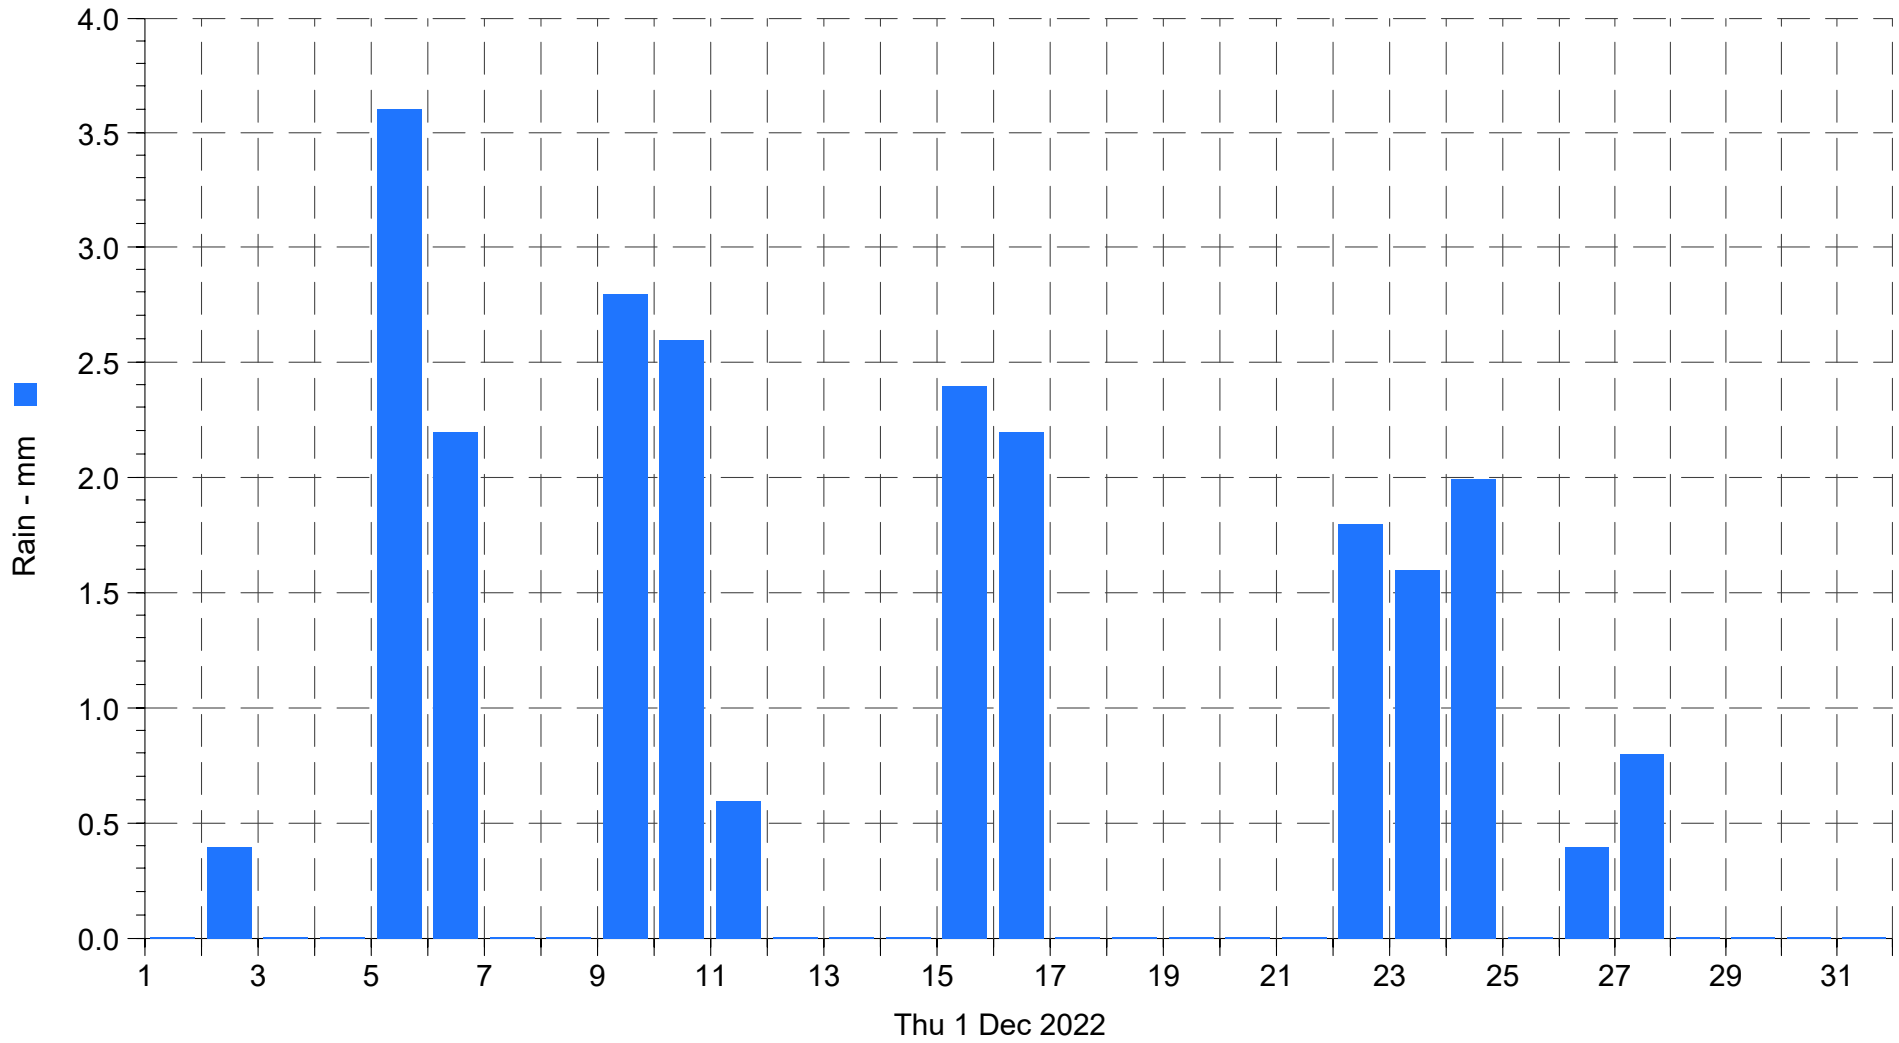

WetterGrub3200

■ Rain